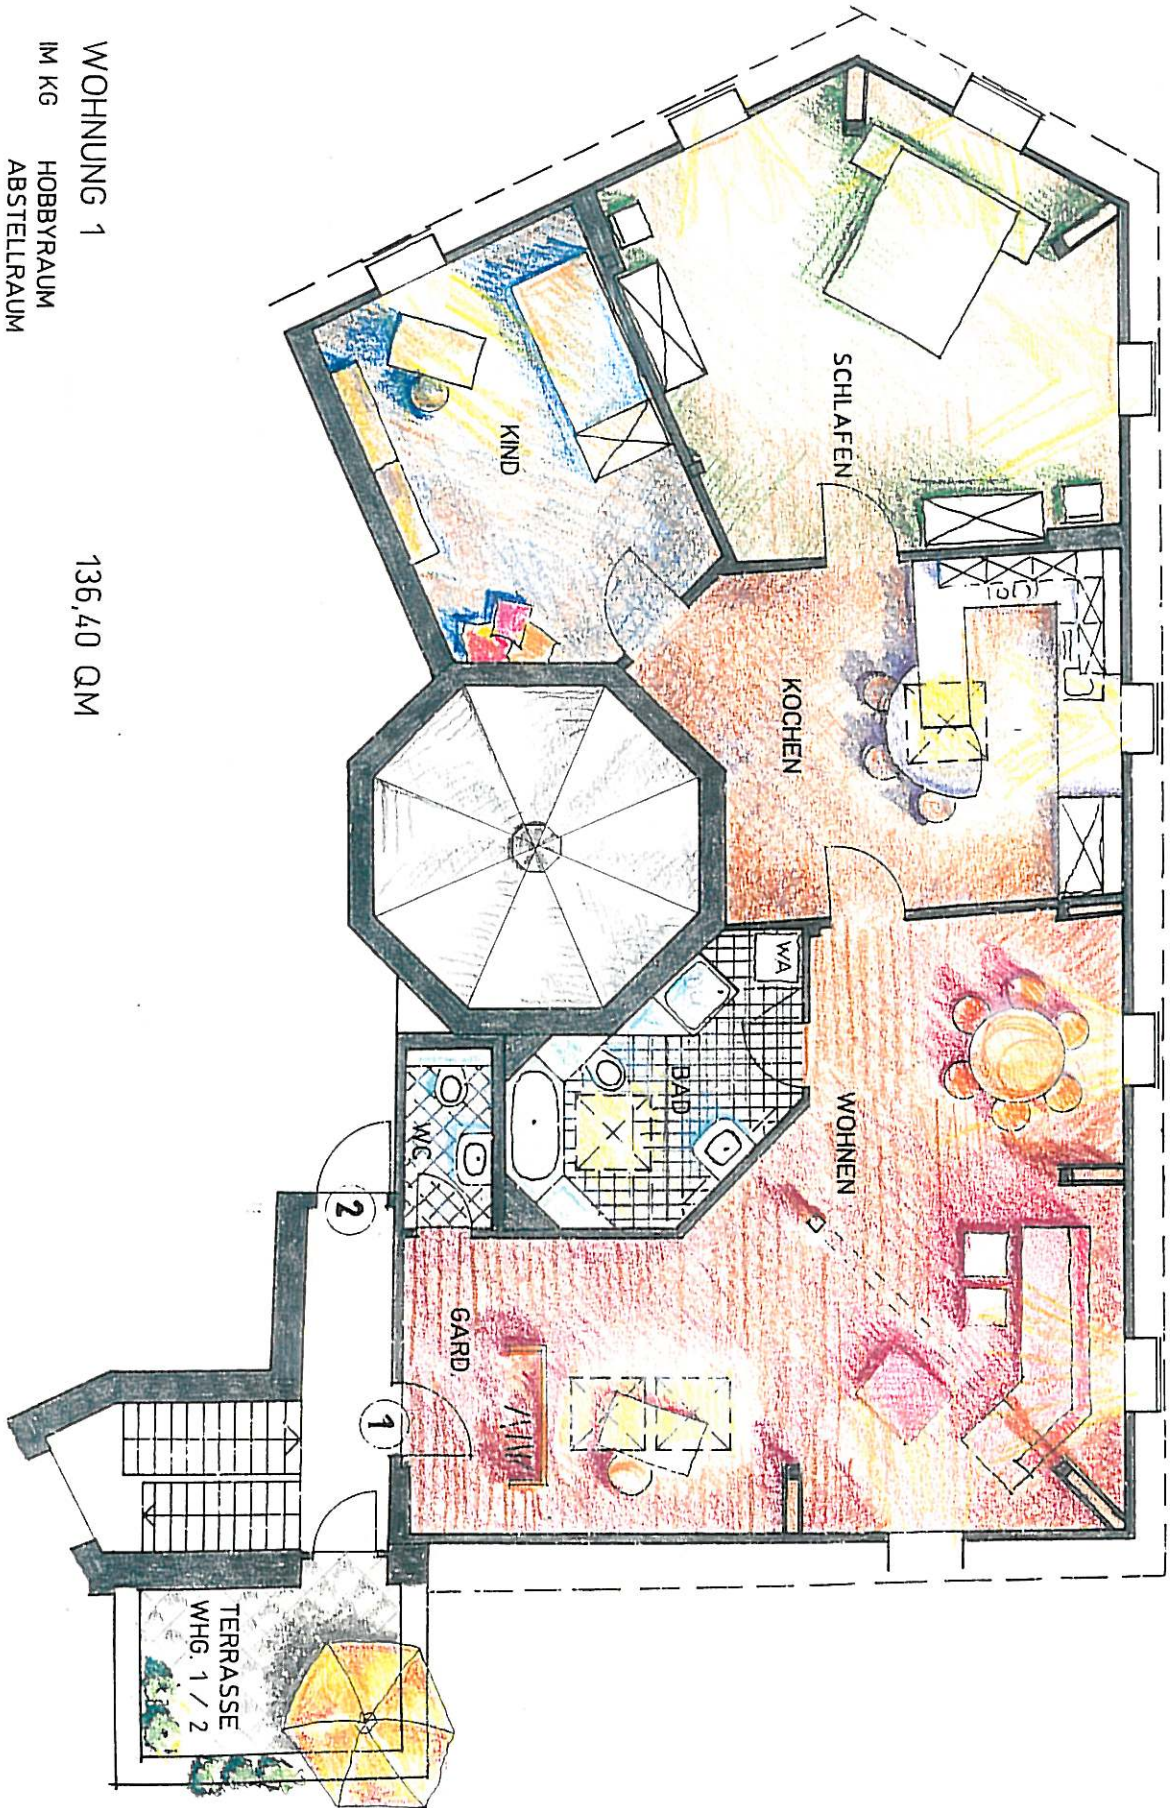

WOHNUNG 1
 IM KG HOBBYRAUM
 ABSTELLRAUM
 AUF ANFRAGE

136,40 QM

BV: EISENHARTSTRASSE 2
 14469 POTSDAM

PLAN: GRUNDRISS
 WOHNUNG 1

GEZ: RÖ

DATUM: 03.04.2003

M. 1:100

NR. 01

ALLE MASSE
 SIND AM BAU
 ZU PRÜFEN!