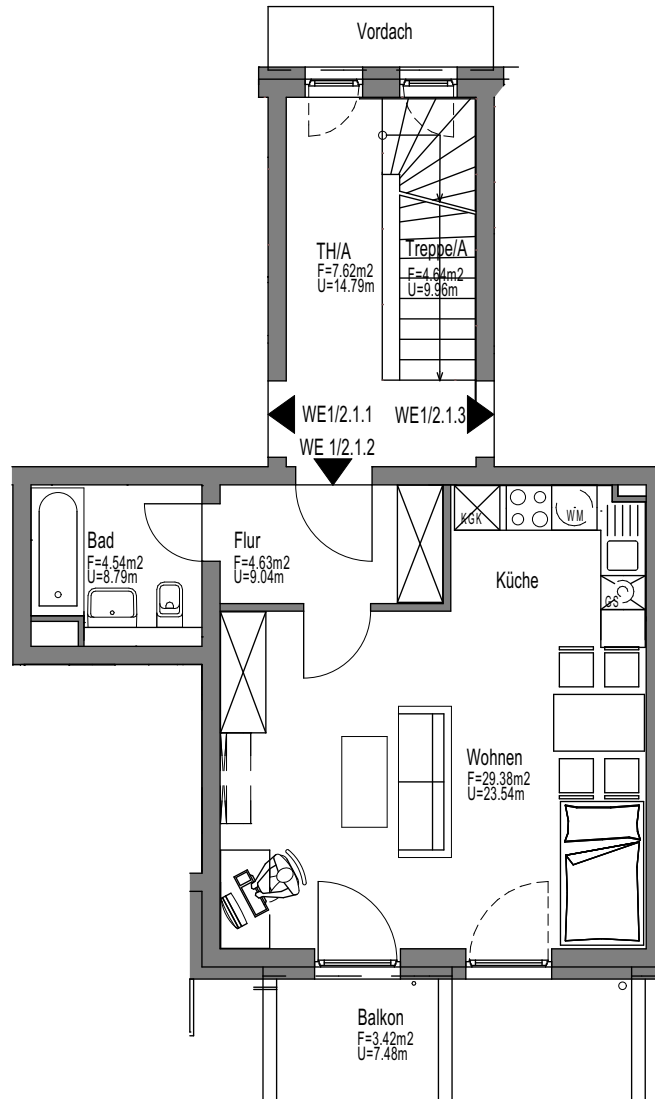

Haus 1  
WE 1.1.2

Haus 2  
WE 2.1.2

architektur + planung

Ketziner Straße 100-106  
Wohnneubauten in Fahrland

ilka reimer . architekten . jutta kempe  
hegelallee 35 . 14467 potsdam . tel / fax: 0331 - 2709999 / 98

**Haus1/2 1.OG WE 1/2.1.2** Vermietung  
J.Kempe Maßstab M 1:100 09.10.2018