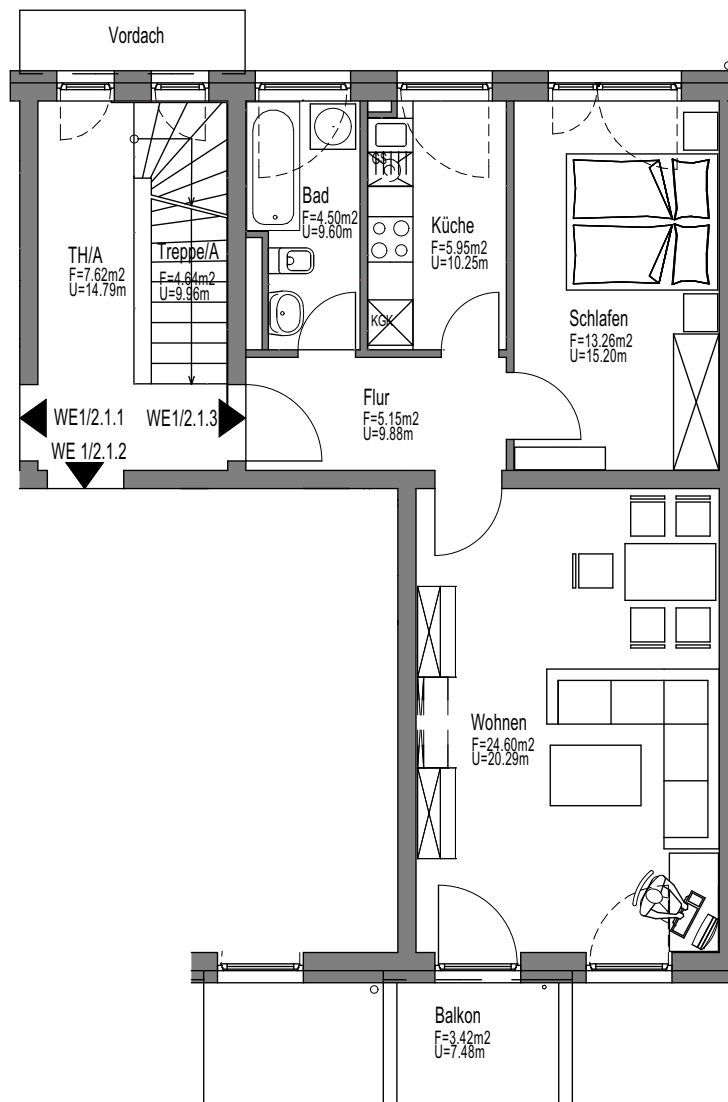

Haus 1
WE 1.1.3

Haus 2
WE 2.1.3

architektur + planung

Ketziner Straße 100-106
Wohnneubauten in Fahrland

ilka reimer . architekten . jutta kempe
hegelallee 35 . 14467 potsdam . tel / fax: 0331 - 2709999 / 98

Haus1/2 1.OG WE 1/2.1.3 Vermietung
J.Kempe Maßstab M 1:100 09.10.2018