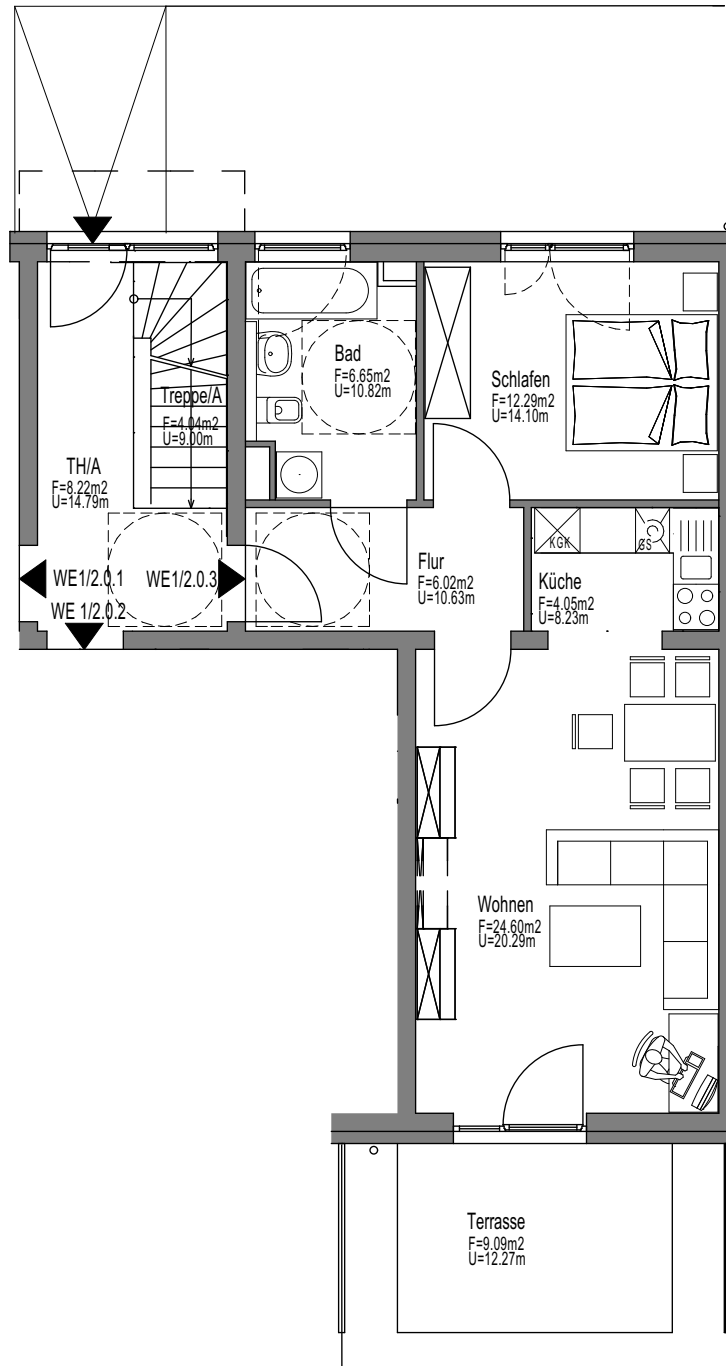

Haus 1  
WE 1.0.3

Haus 2  
WE 2.0.3

Zuwegung

architektur + planung

ilka reimer . architekten . jutta kempe  
hegelallee 35 . 14467 potsdam . tel / fax: 0331 - 2709999 / 98

Ketziner Straße 100-106  
Wohnneubauten in Fahrland

**Haus1/2 EG WE 1/2.0.3** Vermietung  
J.Kempe Maßstab M 1:100 09.10.2018