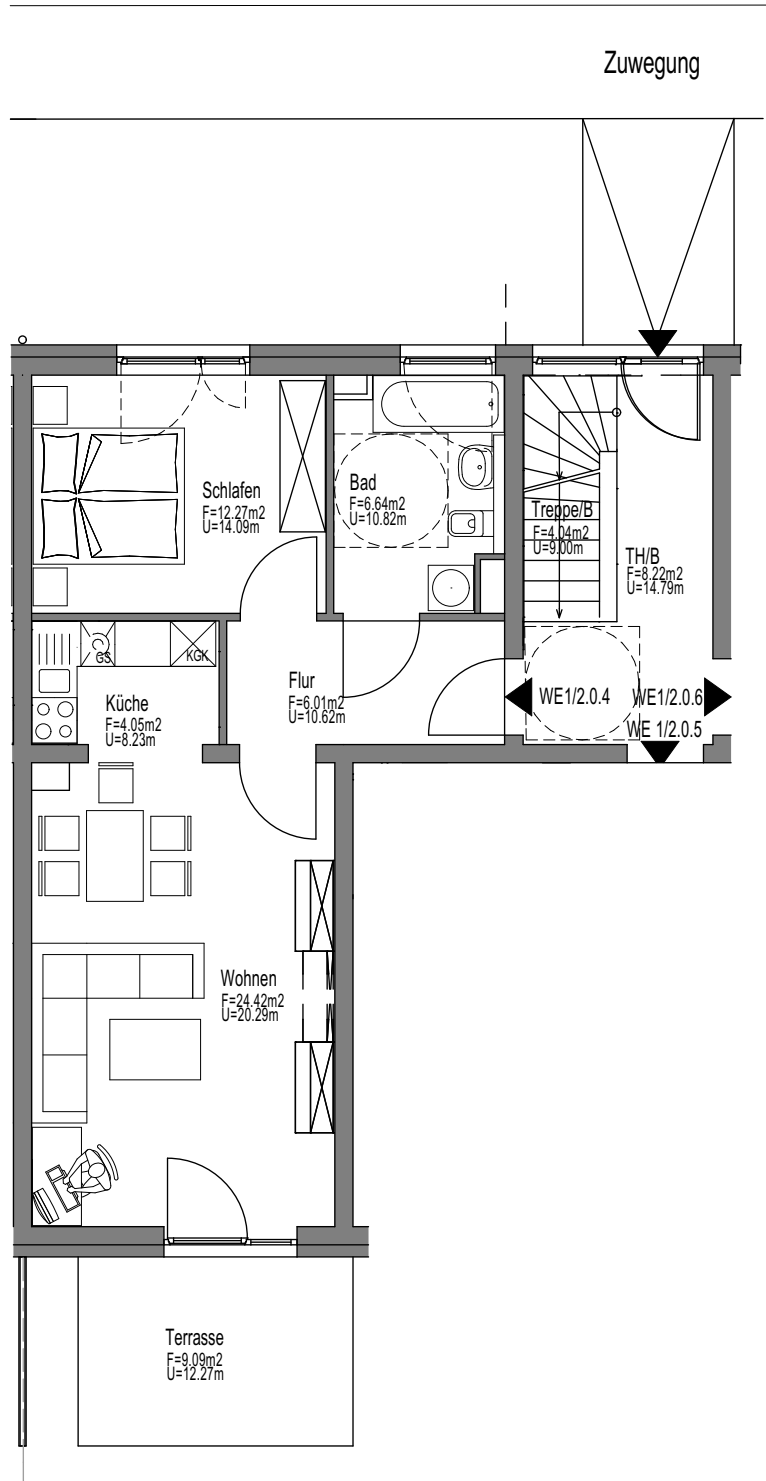

Haus 1  
WE 1.0.4

Haus 2  
WE 2.0.4

architektur + planung

ilka reimer . architekten . jutta kempe  
hegelallee 35 . 14467 potsdam . tel / fax: 0331 - 2709999 / 98

Ketziner Straße 100-106  
Wohnneubauten in Fahrland

**Haus1/2 EG WE 1/2.0.4** Vermietung  
J.Kempe Maßstab M 1:100 09.10.2018