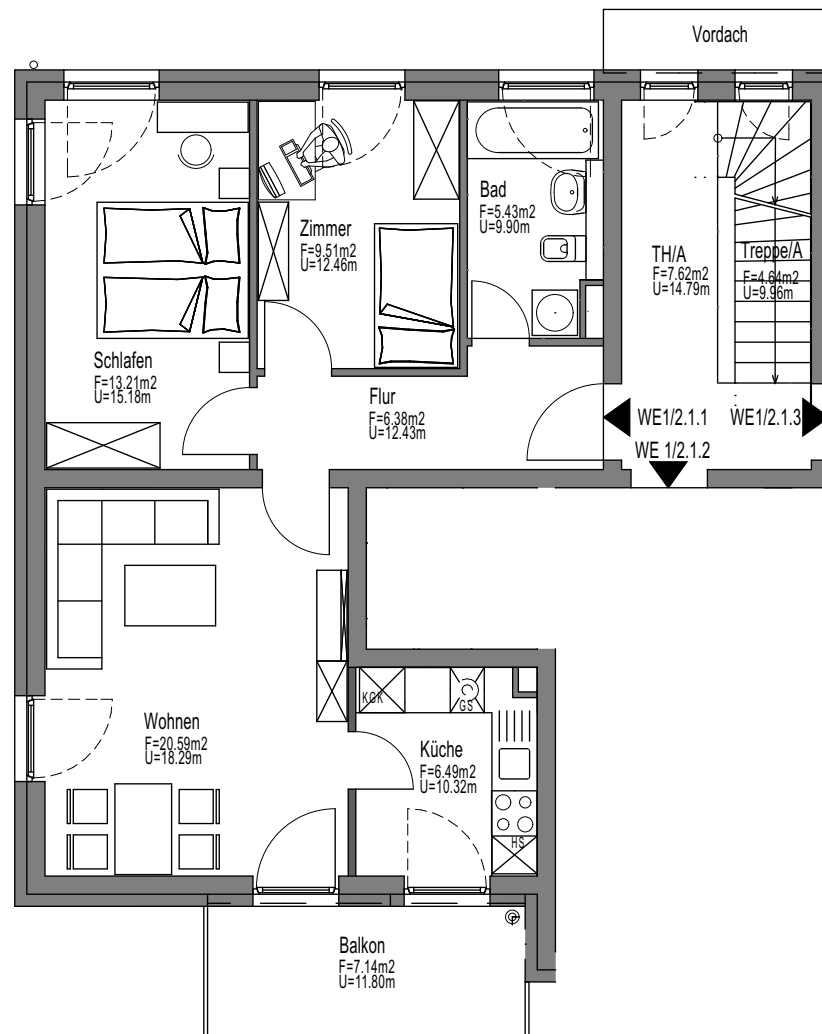

Haus 1
WE 1.1.1

Haus 2
WE 2.1.1

architektur + planung

Ketziner Straße 100-106
Wohnneubauten in Fahrland

ilka reimer . architekten . jutta kempe
hegelallee 35 . 14467 potsdam . tel / fax: 0331 - 2709999 / 98

Haus1/2 1.OG WE 1/2.1.1 Vermietung
J.Kempe Maßstab M 1:100 09.10.2018